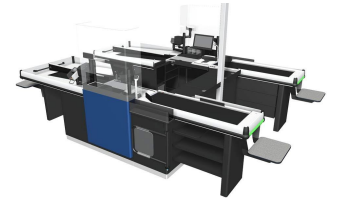

- ✔ Virtaviivaistettu asennusprosessi mahdollistaa nopean myymäläintegroinnin.
- ✔ Ergonominen muotoilu parantaa kassatyöntekijän mukavuutta ja tuottavuutta.
- ✔ Joustava maksujärjestelmien yhteensopivuus saumattomia maksutapahtumia varten.
- ✔ Modulaarinen rakenne mahdollistaa helpon ylläpidon ja huollon.
- ✔ LED-valaistus parantaa näkyvyyttä ja varmistaa sujuvan asiakasvirran.

Technical specification

Dimensions HxLxW mm	Min. 2550x1080x1820 mm (lxwxh) Max. 6300x1200x1820
Weight kg	Min 180 Kg - Max 350 Kg
Certifications	FI
Voltage	230 V
Operating temperature	+5-30 °C
Automatic Panic Reset	yes
Packing area alternatives	belt with divider
Payment options	Cash & Card
Customisable	yes
Installation	Dry indoor conditions
Scanners	Suitable for most standard range of scanners
Operating conditions	Dry indoor conditions Temperature +5-30 °C Humidity 20-70 %