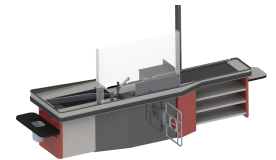

- ✓ Sujuvampi tavaravirta
- ✓ Kassatyöntekijän ergonomia huomioitu
- ✓ Räätelöitävissä
- ✓ Tehokasta asiakaspalvelua
- ✓ Parempi käyttömukavuus

Technical specification

Dimensions HxLxW mm	Length: 2686 - 4686 mm Width: 1131 mm Height: 962 mm
Certifications	CE
Voltage	220-240VAC 50-60Hz Max 16A in total
Operating temperature	+10 °C to +30 °C
Automatic Panic Reset	yes
Packing area alternatives	belt with divider
Payment options	Cash & Card payment
Ergonomic norms	SFS 3394
Customisable	yes
Installation	Indoor
Scanners	Dimensions prepared for Magellan short and medium
Operating conditions	Ambient humidity: 30-80% Storage humidity: 20-90%
Temperature zones	+10 °C to +30 °C