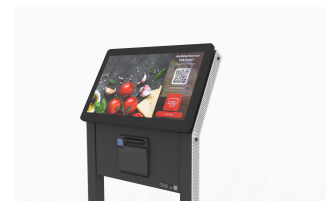

Queue Management

ITAB

- ✓ Riduce al minimo il tempo che il consumatore deve trascorrere in fila
- ✓ Garantisce trasparenza sui tempi di attesa al consumatore grazie alla segnaletica digitale e alle notifiche su dispositivi mobili.
- ✓ Opzione di pre-prenotazione
- ✓ Opzione di ritiro al margine della coda
- ✓ Include monitoraggio, analisi e CMS

Technical specification

Dimensions HxLxW mm	15,6" & 21,5" kiosks
Weight kg	30-48kg
Certifications	CE
Voltage	100-240VAC 50-60Hz
Operating temperature	0-35° C
Communication	LAN/3G/4G/WiFi
Options	Landscape & portrait versions of kiosk
Packing area alternatives	Scanner
Ergonomic norms	ADA guidelines
Customisable	Yes
Installation	indoor
Scanners	Optional
Operating conditions	Indoor, max 80%