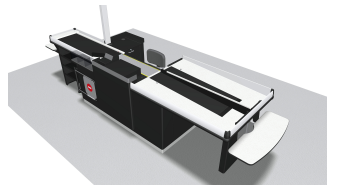

- ✓ Eenvoudig installatieproces voor snelle integratie in de winkel.
- ✓ Ergonomisch ontwerp verhoogt comfort en productiviteit van kassamedewerkers.
- ✓ Flexibele compatibiliteit met betalingssystemen voor frictieloze transacties.
- ✓ Eenvoud in onderhoud en service dankzij de modulaire constructie.
- ✓ LED-verlichting verbetert zichtbaarheid en versoepelt daarmee de doorstroom.

Technical specification

Dimensions HxLxW mm	Min. 2550x1080x1820 mm (lxwxh) Max. 6300x1200x1820
Weight kg	Min 180 Kg - Max 350 Kg
Certifications	FI
Voltage	230 V
Operating temperature	+5-30 °C
Automatic Panic Reset	yes
Packing area alternatives	belt with divider
Payment options	Cash & Card
Customisable	yes
Installation	Dry indoor conditions
Scanners	Suitable for most standard range of scanners
Operating conditions	Dry indoor conditions Temperature +5-30 °C Humidity 20-70 %