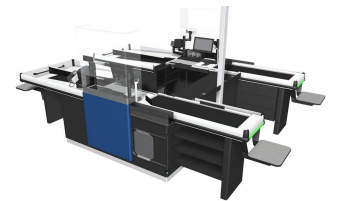

- ✓ Eenvoudig installatieproces voor snelle integratie in de winkel.
- ✓ Ergonomisch ontwerp verhoogt comfort en productiviteit van kassamedewerkers.
- ✓ Flexibele compatibiliteit met betalingssystemen voor frictieloze transacties.
- ✓ Eenvoud in onderhoud en service dankzij de modulaire constructie.
- ✓ LED-verlichting verbetert zichtbaarheid en versoepelt daarmee de doorstroom.

Technical specification

Dimensions HxLxW mm	Min. 2550x1080x1820 mm (lxwxh) Max. 6300x1200x1820
Weight kg	Min 180 Kg - Max 350 Kg
Certifications	FI
Voltage	230 V
Operating temperature	+5-30 °C
Automatic Panic Reset	yes
Packing area alternatives	belt with divider
Payment options	Cash & Card
Customisable	yes
Installation	Dry indoor conditions
Scanners	Suitable for most standard range of scanners
Operating conditions	Dry indoor conditions Temperature +5-30 °C Humidity 20-70 %