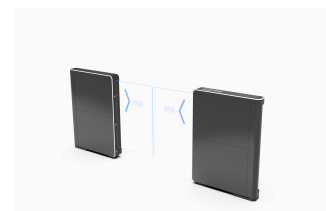

- ✔ Voldoet aan brand- en veiligheidsvoorschriften via gepatenteerde uitbreekfunctie.
- ✔ Neemt minimale ruimte in op de vloer dankzij slank ontwerp en schuifdeuren.
- ✔ Eenvoudige installatie met draadloze poortcommunicatie.
- ✔ Onderdeel van een veelzijdige familie van poorten, verkrijgbaar in drie maten.
- ✔ Volledige monitoring en configuratie op afstand via het OnRed-platform.*

Technical specification

Dimensions HxLxW mm	900 (pair): 1125x2202x140 900 High (pair): 1812x2202x140 1200 (pair): 1125x2802x140
Weight kg	900/900 high/1200 (pair): 140/178/158 kg
Certifications	CE
Voltage	24 VAC, 110-240 VAC
Operating temperature	0-35
Automatic Panic Reset	Yes
Gate Arm options	Yes
LED light	Yes, Customisable color for gate body and gate arm
Synchronized opening	Yes, wireless
Panic Alarm	Yes
Communication	Cloud connectivity through OnRed
Options	Remote control, Connection to fire alarm. Overhead sensor, Service desk switch, RFID reader
Customisable	Yes, Color of gate body, LED-color, Gate arm Logo
Installation	Indoor
Scanners	Optional
Security solution	Radar options, Gate arm options
Sustainability	49,5% lower Carbon footprint than SigmaGate 1
Operating conditions	Indoor