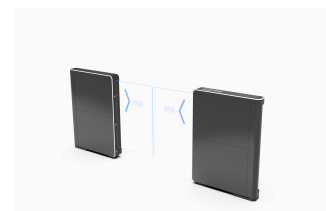

- ✓ Brann- og sikkerhetskompatibel med patentert panikk-funksjon.
- ✓ Minimalt fotavtrykk takket være slank design og skyvedører.
- ✓ Enkel installasjon med trådløs portkommunikasjon.
- ✓ Inngår i en etablert portefølje av porter, tilgjengelig i tre størrelser.
- ✓ Fjernovervåking og konfigurasjon via OnRed-plattformen.\*

## Technical specification

Dimensions HxLxW mm	900 (pair): 1125x2202x140 900 High (pair): 1812x2202x140 1200 (pair): 1125x2802x140
Weight kg	900/900 high/1200 (pair): 140/178/158 kg
Certifications	CE
Voltage	24 VAC, 110-240 VAC
Operating temperature	0-35
Automatic Panic Reset	Yes
Gate Arm options	Yes
LED light	Yes, Customisable color for gate body and gate arm
Synchronized opening	Yes, wireless
Panic Alarm	Yes
Communication	Cloud connectivity through OnRed
Options	Remote control, Connection to fire alarm. Overhead sensor, Service desk switch, RFID reader
Customisable	Yes, Color of gate body, LED-color, Gate arm Logo
Installation	Indoor
Scanners	Optional
Security solution	Radar options, Gate arm options
Sustainability	49,5% lower Carbon footprint than SigmaGate 1
Operating conditions	Indoor