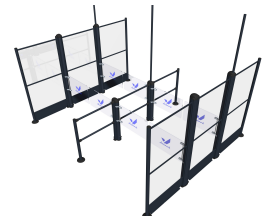

- ✓ Integroitavissa aitaan ja seinäkkeisiin
- ✓ Laaja valikoima portinlehtiä
- ✓ Sekä sisään- että uloskäyntiratkaisuihin
- ✓ Useita vaihtoehtoja portin avaamiseen
- ✓ Saatavana kaikissa väreissä

Technical specification

Dimensions HxLxW mm	1050-2400x230x170-215mm
Weight kg	24-40kg + gate arm
Certifications	CE
Voltage	230VAC 50-60Hz
Operating temperature	10-35° C
Gate Arm options	Yes
LED light	Optional
Opening angle	180 degrees
Synchronized opening	Yes
Panic Alarm	Optional
Options	Remote control, overhead sensor, service desk switch, RFID reader
Customisable	Yes
Installation	Indoor
Operating conditions	Indoor