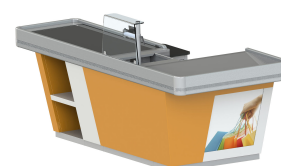

- ✓ Aluminiumprofil i modern design
- ✓ Enkel integration av betalsystem och välplacerade hyllor för impulsköp
- ✓ Ren design för smidig montering av skanner, kassalåda, skärm och annan POS-utrustning
- ✓ Individuell anpassning av kassan efter kundens behov
- ✓ Integrerad och belyst reklamplats under packytan

## Technical specification

Dimensions HxLxW mm	H 860 x L (2500-3550) x W 1120
Weight kg	max. 450kg
Certifications	CE
Voltage	230VAC 50Hz
Operating temperature	+5 to +35 °C
LED light	Yes
Options	left/right, wide packing bay, Single/Tandem/Island
Packing area alternatives	wide packing bay
Payment options	prepared for most common payment options
Customisable	Yes
Installation	indoor
Scanners	prepared for most common scanners
Operating conditions	Indoor, max.70%