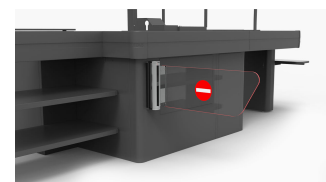

# Automatic Checkout Closer

ITAB

- ✓ Kan fjernstyres av kasserer gjennom en bryter eller ved å koble på POS-systemet.
- ✓ Justerbar panikkfunksjon
- ✓ 0 til 180 grader
- ✓ Kompakt design for full integrering til kasse
- ✓ Automatisk tilbakestilling av portarm (etter utløsning av panikkfunksjon).

## Technical specification

Dimensions HxLxW mm	Varios
Weight kg	7 kg
Certifications	CE/UL
Voltage	115-240VAC 50-60Hz
Operating temperature	0-35° C
Automatic Panic Reset	Yes
Gate Arm options	Yes
LED light	Optional
Opening angle	180 degrees
Synchronized opening	Yes
Panic Alarm	Yes
Communication	Optional
Options	Remote control, overhead sensor, service desk switch, RFID reader
Customisable	Yes
Installation	Indoor
Operating conditions	Indoor