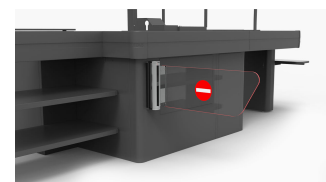

Automatic Checkout Closer

ITAB

- ✓ Kan fjärrstyras av kassören via omkopplare eller genom anslutning till POS-systemet
- ✓ Justerbart motstånd för panikfunktion
- ✓ 0 till 180 graders öppning
- ✓ Kompakt design för full integration i kassadisken
- ✓ Automatisk återställning av grindarm (efter att panikfunktionen utlösts)

Technical specification

Dimensions HxLxW mm	Varios
Weight kg	7 kg
Certifications	CE/UL
Voltage	115-240VAC 50-60Hz
Operating temperature	0-35° C
Automatic Panic Reset	Yes
Gate Arm options	Yes
LED light	Optional
Opening angle	180 degrees
Synchronized opening	Yes
Panic Alarm	Yes
Communication	Optional
Options	Remote control, overhead sensor, service desk switch, RFID reader
Customisable	Yes
Installation	Indoor
Operating conditions	Indoor