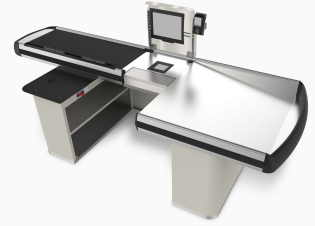

ESA Checkouts

- ✓ Varios tipos de cabezales de perfil transforman fácilmente la cajas de autoservicio para darle un aspecto diferente,
- ✓ Gracias a la construcción universal y modular de las cajas de autoservicio, es fácil cambiar la orientación de izquierda a derecha,
- ✓ La parte central de las cajas de autoservicio puede combinarse fácilmente con todos los modelos de escáner comunes.
- ✓ Una amplia gama de longitudes permite elegir soluciones para distintos formatos de tienda.
- ✓ Diferentes posibilidades de decoración

Technical specification

Dimensions HxLxW mm	H 890 mm x L (1793-4186) x W 1137
Weight kg	ca. 230kg (max.)
Certifications	CE
Voltage	220-240VAC
Operating temperature	+5 to +35 °C
LED light	Yes
Options	left/right, wide/narrow packing bay, Single/Tandem/Island
Packing area alternatives	wide/narrow packing bay
Payment options	prepared for most common payment options
Ergonomic norms	EN-ISO and AFNOR NF X35-701
Customisable	Yes
Installation	indoor
Scanners	prepared for most common scanners
Operating conditions	Indoor, max.70%