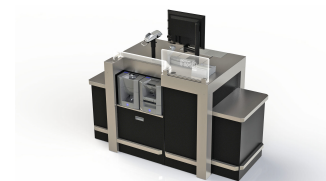

Straight IV express

ITAB

- ✓ Vollwertiger Arbeitsplatz mit geringer Stellfläche
- ✓ Integration von Cash-Management-Systemen, LED-Beleuchtung oder Regalen an der Vorderseite
- ✓ Ergonomisch gut durchdachter Kassenbereich
- ✓ Steh- und Sitzarbeitsplatz zugleich
- ✓ Verschiedene Dekore möglich

Technical specification

Dimensions HxLxW mm	H 960 x L (1105-1910) x W (790)
Weight kg	ca. 130kg (max.)
Certifications	CE
Voltage	220-240VAC
Operating temperature	+5 to +35 °C
LED light	Yes
Options	left/right,
Packing area alternatives	one-size option
Payment options	prepared for most common payment options
Ergonomic norms	LV20
Customisable	Yes
Installation	indoor
Scanners	prepared for most common scanners
Operating conditions	Indoor, max.70%