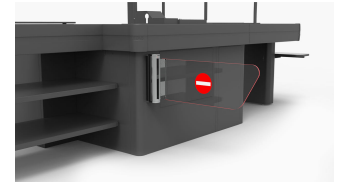

Automatic Checkout Closer

ITAB

- ✓ Kann vom Kassierer per Schalter oder durch einen Anschluss an das POS-System ferngesteuert werden.
- ✓ Einstellbare Panikkraft
- ✓ Öffnungswinkel 0 bis 180 Grad.
- ✓ Kompaktes Design, das sich vollständig in die Kasse integrieren lässt.
- ✓ Automatische Bügelrückstellung nach Auslösung der Panikfunktion.

Technical specification

Dimensions HxLxW mm	Varios
Weight kg	7 kg
Certifications	CE/UL
Voltage	115-240VAC 50-60Hz
Operating temperature	0-35° C
Automatic Panic Reset	Yes
Gate Arm options	Yes
LED light	Optional
Opening angle	180 degrees
Synchronized opening	Yes
Panic Alarm	Yes
Communication	Optional
Options	Remote control, overhead sensor, service desk switch, RFID reader
Customisable	Yes
Installation	Indoor
Operating conditions	Indoor