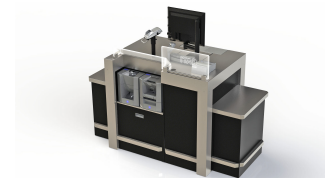

Straight IV express

ITAB

- ✓ Täysimittainen, kompakti työpiste
- ✓ Integrointi kassanhallintajärjestelmiin, LED-valaistus tai hyllyt etupuolella
- ✓ Ergonomisesti toimiva työskentely alue
- ✓ Seisoma- ja istumapaikka
- ✓ Valittavissa erilaisilla yksityiskohdilla sekä materiaaleilla

Technical specification

Dimensions HxLxW mm	H 960 x L (1105-1910) x W (790)
Weight kg	ca. 130kg (max.)
Certifications	CE
Voltage	220-240VAC
Operating temperature	+5 to +35 °C
LED light	Yes
Options	left/right,
Packing area alternatives	one-size option
Payment options	prepared for most common payment options
Ergonomic norms	LV20
Customisable	Yes
Installation	indoor
Scanners	prepared for most common scanners
Operating conditions	Indoor, max.70%