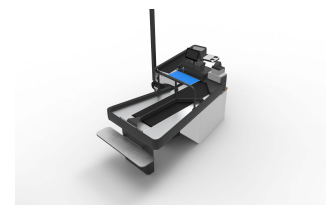

- ✓ Kassapöydän etuosa kohti asiakasta
- ✓ Parempi näkyvyys kassajonon suuntaan
- ✓ Nopeampaa asiakaspalvelua pikakassa-asiakkaille
- ✓ Suunniteltu ergonomian maksimoimiseksi
- ✓ Pieni ja suoraviivaisesti muotoiltu syöttölinja auttaa kassatyöntekijää käsittelemään ostoksia nopeammin

Technical specification

Dimensions HxLxW mm	Length: 4360 - 6000 mm Width: 1660 mm Height: 970 mm
Certifications	CE
Voltage	220-240VAC 50-60Hz Max 3A in total
Operating temperature	+10 °C to +30 °C
Customer display	Yes
Options	Yes
Packing area alternatives	Dual lane with 3rd customer functionality
Payment options	Cash & Card payment/Prepared for CG/Prepared for Safepay
Ergonomic norms	Applicable to swedish recommendations ADI566
Customisable	Yes
Installation	Indoor
Scanners	Dimensions prepared for Magellan 3200V & 3450
Operating conditions	Ambient humidity: 30-80% Storage humidity: 20-90%