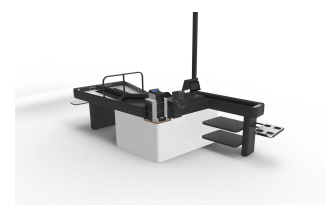

- ✓ Kassapöydän etuosa kohti asiakasta
- ✓ Parempi näkyvyys kassajonon suuntaan
- ✓ Nopeampaa asiakaspalvelua pikakassa-asiakkaille
- ✓ Suunniteltu ergonomian maksimoimiseksi
- ✓ Pieni ja suoraviivaisesti muotoiltu syöttölinja auttaa kassatyöntekijää käsittelemään ostoksia nopeammin

Technical specification

Dimensions HxLxW mm	Length: 4360 - 6000 mm Width: 1660 mm Height: 970 mm
Certifications	CE
Voltage	220-240VAC 50-60Hz Max 3A in total
Operating temperature	+10 °C to +30 °C
Customer display	Yes
Options	Yes
Packing area alternatives	Dual lane with 3rd customer functionality
Payment options	Cash & Card payment/Prepared for CG/Prepared for Safepay
Ergonomic norms	Applicable to swedish recommendations ADI566
Customisable	Yes
Installation	Indoor
Scanners	Dimensions prepared for Magellan 3200V & 3450
Operating conditions	Ambient humidity: 30-80% Storage humidity: 20-90%