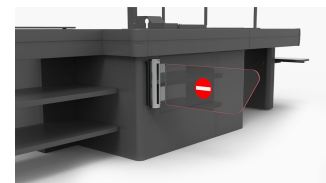

Automatic Checkout Closer

ITAB

- ✓ Voidaan etäohjata kassanhoitajan toimesta katkaisimella tai liitännällä POS-järjestelmään.
- ✓ Säädettävä paniikkivoima.
- ✓ 0-180 asteen toimintasäde.
- ✓ Kompakti muotoilu kassaan integroimista varten.
- ✓ Automaattinen porttilehden palautus (paniikkitoiminnon vapautumisen jälkeen).

Technical specification

Dimensions HxLxW mm	Varios
Weight kg	7 kg
Certifications	CE/UL
Voltage	115-240VAC 50-60Hz
Operating temperature	0-35° C
Automatic Panic Reset	Yes
Gate Arm options	Yes
LED light	Optional
Opening angle	180 degrees
Synchronized opening	Yes
Panic Alarm	Yes
Communication	Optional
Options	Remote control, overhead sensor, service desk switch, RFID reader
Customisable	Yes
Installation	Indoor
Operating conditions	Indoor