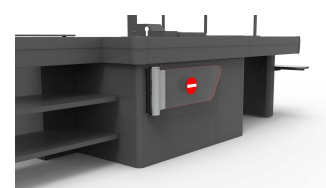

Automatic Checkout Closer

ITAB

- ✓ Voidaan etäohjata kassanhoitajan toimesta katkaisimella tai liitännällä POS-järjestelmään.
- ✓ Säädettävä paniikkivoima.
- ✓ 0-180 asteen toimintasäde.
- ✓ Kompakti muotoilu kassaan integroimista varten.
- ✓ Automaattinen porttilehden palautus (paniikkitoiminnon vapautumisen jälkeen).

Technical specification

Dimensions HxLxW mm	Varios
Weight kg	7 kg
Certifications	CE/UL
Voltage	115-240VAC 50-60Hz
Operating temperature	0-35° C
Automatic Panic Reset	Yes
Gate Arm options	Yes
LED light	Optional
Opening angle	180 degrees
Synchronized opening	Yes
Panic Alarm	Yes
Communication	Optional
Options	Remote control, overhead sensor, service desk switch, RFID reader
Customisable	Yes
Installation	Indoor
Operating conditions	Indoor