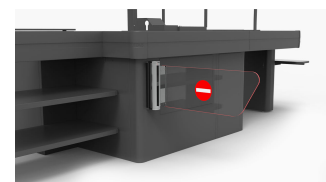

Automatic Checkout Closer

ITAB

- ✓ Elle peut être commandée à distance par l'hôte de caisse au moyen d'un interrupteur ou par connexion au système POS.
- ✓ Force anti-panique réglable.
- ✓ Ouverture de 0 à 180 degrés.
- ✓ Design compact pour une intégration complète à la caisse.
- ✓ Réinitialisation automatique du bras du portail (après le déclenchement de la fonction anti-panique).

Technical specification

Dimensions HxLxW mm	Varios
Weight kg	7 kg
Certifications	CE/UL
Voltage	115-240VAC 50-60Hz
Operating temperature	0-35° C
Automatic Panic Reset	Yes
Gate Arm options	Yes
LED light	Optional
Opening angle	180 degrees
Synchronized opening	Yes
Panic Alarm	Yes
Communication	Optional
Options	Remote control, overhead sensor, service desk switch, RFID reader
Customisable	Yes
Installation	Indoor
Operating conditions	Indoor