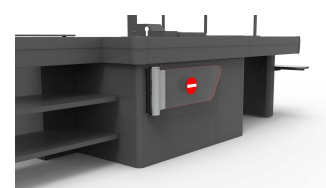

Automatic Checkout Closer

ITAB

- ✓ Elle peut être commandée à distance par l'hôte de caisse au moyen d'un interrupteur ou par connexion au système POS.
- ✓ Force anti-panique réglable.
- ✓ Ouverture de 0 à 180 degrés.
- ✓ Design compact pour une intégration complète à la caisse.
- ✓ Réinitialisation automatique du bras du portail (après le déclenchement de la fonction anti-panique).

Technical specification

Dimensions HxLxW mm	Varios
Weight kg	7 kg
Certifications	CE/UL
Voltage	115-240VAC 50-60Hz
Operating temperature	0-35° C
Automatic Panic Reset	Yes
Gate Arm options	Yes
LED light	Optional
Opening angle	180 degrees
Synchronized opening	Yes
Panic Alarm	Yes
Communication	Optional
Options	Remote control, overhead sensor, service desk switch, RFID reader
Customisable	Yes
Installation	Indoor
Operating conditions	Indoor