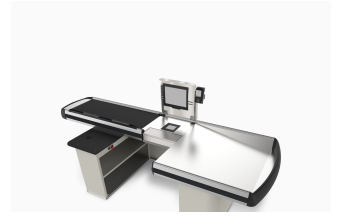

- ✓ Diversi tipi di profilo trasformano facilmente la cassa conferendole un look diverso.
- ✓ La struttura universale e modulare dei sistemi di cassa ESA permettono di modificarne facilmente l'orientamento da sinistra a destra
- ✓ La parte centrale dei sistemi di cassa ESA può essere facilmente combinata con tutti i comuni modelli di scanner
- ✓ Un'ampia gamma di lunghezze permette di scegliere tra diverse soluzioni per vari formati di negozi
- ✓ Numerose possibilità di decorazione

## Technical specification

Dimensions HxLxW mm	H 890 mm x L (1793-4186) x W 1137
Weight kg	ca. 230kg (max.)
Certifications	CE
Voltage	220-240VAC
Operating temperature	+5 to +35 °C
LED light	Yes
Options	left/right, wide/narrow packing bay, Single/Tandem/Island
Packing area alternatives	wide/narrow packing bay
Payment options	prepared for most common payment options
Ergonomic norms	EN-ISO and AFNOR NF X35-701
Customisable	Yes
Installation	indoor
Scanners	prepared for most common scanners
Operating conditions	Indoor, max.70%