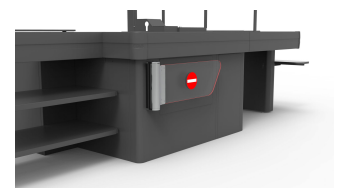

# Automatic Checkout Closer

ITAB

- ✓ Kan op afstand worden bediend door de kassamedewerker met een schakelaar of door een koppeling aan het POS-systeem.
- ✓ Het poortje heeft een verstelbare paniekmfunctie.
- ✓ 0° tot 180°
- ✓ Het compact ontwerp kan volledig in de checkout geïntegreerd worden
- ✓ Automatische reset poortarm (nadat de paniekmfunctie is uitgezet).

## Technical specification

Dimensions HxLxW mm	Varios
Weight kg	7 kg
Certifications	CE/UL
Voltage	115-240VAC 50-60Hz
Operating temperature	0-35° C
Automatic Panic Reset	Yes
Gate Arm options	Yes
LED light	Optional
Opening angle	180 degrees
Synchronized opening	Yes
Panic Alarm	Yes
Communication	Optional
Options	Remote control, overhead sensor, service desk switch, RFID reader
Customisable	Yes
Installation	Indoor
Operating conditions	Indoor