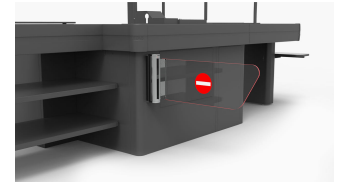

# Automatic Checkout Closer

ITAB

- ✓ Kan op afstand worden bediend door de kassamedewerker met een schakelaar of door een koppeling aan het POS-systeem.
- ✓ Het poortje heeft een verstelbare paniekmfunctie.
- ✓ 0° tot 180°
- ✓ Het compact ontwerp kan volledig in de checkout geïntegreerd worden
- ✓ Automatische reset poortarm (nadat de paniekmfunctie is uitgezet).

## Technical specification

Dimensions HxLxW mm	Varios
Weight kg	7 kg
Certifications	CE/UL
Voltage	115-240VAC 50-60Hz
Operating temperature	0-35° C
Automatic Panic Reset	Yes
Gate Arm options	Yes
LED light	Optional
Opening angle	180 degrees
Synchronized opening	Yes
Panic Alarm	Yes
Communication	Optional
Options	Remote control, overhead sensor, service desk switch, RFID reader
Customisable	Yes
Installation	Indoor
Operating conditions	Indoor