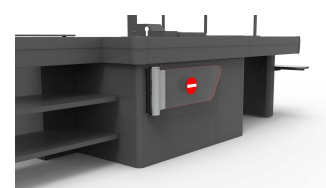

Automatic Checkout Closer

ITAB

- ✓ Può essere controllato a distanza dal cassiere tramite un interruttore o tramite la connessione al sistema POS.
- ✓ Forza antipanico regolabile.
- ✓ Funzionamento da 0 a 180 gradi.
- ✓ Design compatto per una completa integrazione nella cassa.
- ✓ Ripristino automatico del braccio del cancello (dopo il rilascio della funzione antipanico).

Technical specification

Dimensions HxLxW mm	Varios
Weight kg	7 kg
Certifications	CE/UL
Voltage	115-240VAC 50-60Hz
Operating temperature	0-35° C
Automatic Panic Reset	Yes
Gate Arm options	Yes
LED light	Optional
Opening angle	180 degrees
Synchronized opening	Yes
Panic Alarm	Yes
Communication	Optional
Options	Remote control, overhead sensor, service desk switch, RFID reader
Customisable	Yes
Installation	Indoor
Operating conditions	Indoor