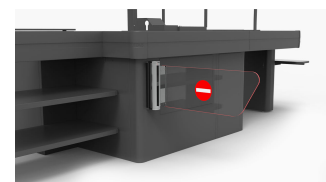

Automatic Checkout Closer

ITAB

- ✓ Può essere controllato a distanza dal cassiere tramite un interruttore o tramite la connessione al sistema POS.
- ✓ Forza antipanico regolabile.
- ✓ Funzionamento da 0 a 180 gradi.
- ✓ Design compatto per una completa integrazione nella cassa.
- ✓ Ripristino automatico del braccio del cancello (dopo il rilascio della funzione antipanico).

Technical specification

Dimensions HxLxW mm	Varios
Weight kg	7 kg
Certifications	CE/UL
Voltage	115-240VAC 50-60Hz
Operating temperature	0-35° C
Automatic Panic Reset	Yes
Gate Arm options	Yes
LED light	Optional
Opening angle	180 degrees
Synchronized opening	Yes
Panic Alarm	Yes
Communication	Optional
Options	Remote control, overhead sensor, service desk switch, RFID reader
Customisable	Yes
Installation	Indoor
Operating conditions	Indoor