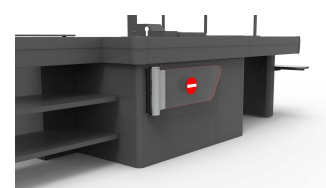

Automatic Checkout Closer

ITAB

- ✓ Puede ser controlado a distancia por el cajero a través de un interruptor o por conexión al sistema de POS.
- ✓ Fuerza de pánico ajustable.
- ✓ Funcionamiento de 0 a 180 grados.
- ✓ Diseño compacto para una completa integración en la caja.
- ✓ Restablecimiento automático del brazo de la puerta (después de la liberación de la función de pánico).

Technical specification

Dimensions HxLxW mm	Varios
Weight kg	7 kg
Certifications	CE/UL
Voltage	115-240VAC 50-60Hz
Operating temperature	0-35° C
Automatic Panic Reset	Yes
Gate Arm options	Yes
LED light	Optional
Opening angle	180 degrees
Synchronized opening	Yes
Panic Alarm	Yes
Communication	Optional
Options	Remote control, overhead sensor, service desk switch, RFID reader
Customisable	Yes
Installation	Indoor
Operating conditions	Indoor