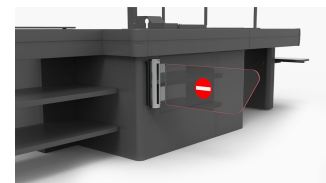

Automatic Checkout Closer

ITAB

- ✓ Puede ser controlado a distancia por el cajero a través de un interruptor o por conexión al sistema de POS.
- ✓ Fuerza de pánico ajustable.
- ✓ Funcionamiento de 0 a 180 grados.
- ✓ Diseño compacto para una completa integración en la caja.
- ✓ Restablecimiento automático del brazo de la puerta (después de la liberación de la función de pánico).

Technical specification

Dimensions HxLxW mm	Varios
Weight kg	7 kg
Certifications	CE/UL
Voltage	115-240VAC 50-60Hz
Operating temperature	0-35° C
Automatic Panic Reset	Yes
Gate Arm options	Yes
LED light	Optional
Opening angle	180 degrees
Synchronized opening	Yes
Panic Alarm	Yes
Communication	Optional
Options	Remote control, overhead sensor, service desk switch, RFID reader
Customisable	Yes
Installation	Indoor
Operating conditions	Indoor